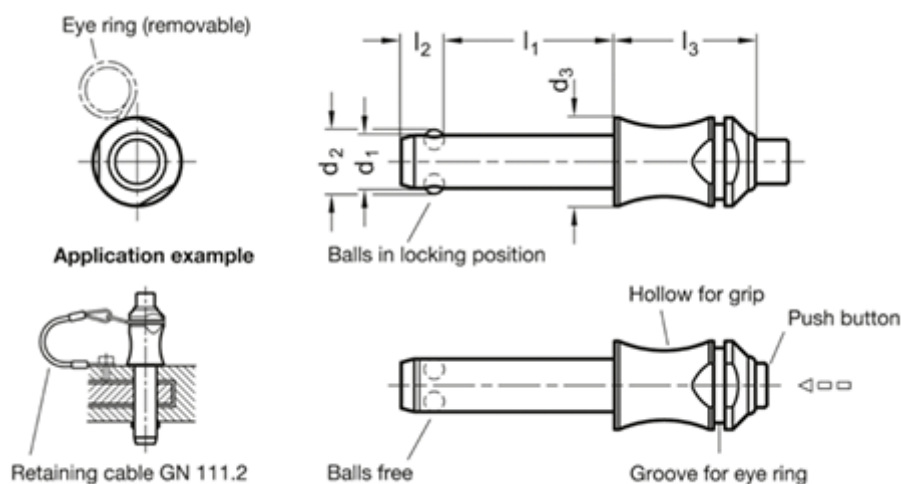

Varenummer: 20016679A  
Beskrivelse: E+G kuglepallås  
GN 113.3-12-25

## Mål

d1 -0.04/-0.08	= 12
d2	= 14.5
d3	= 20
l3	= 32
l1 +0.6	= 25
l2 ±1	= 10.6
Load i (N)	= 87
Vægt i (g)	= 80